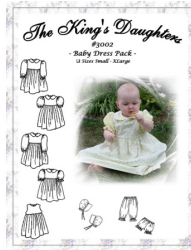

SKU: 1012
Price: \$13.95

LADIES YOKE DRESS PATTERN - SIZE 16-18

SKU: 1012-1
Price: \$13.95

GIRLS YOKE DRESS PATTERN - SIZE 8-14

SKU: 1112
Price: \$12.95

BABY DRESS PACK PATTERN - SIZES SMALL - XLARGE

SKU: 3002
Price: \$12.95