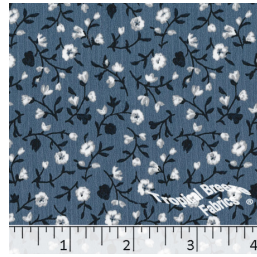

TABLE OF CONTENTS

Polyester Prints 2

POLYESTER PRINTS

**MALLARD ELEGANCE ROSE BUD
POLYESTER FABRIC**

**SKU: 048226-MA
Price: \$5.99**

**AQUA & PINK ROSES OXFORD
POLYESTER FABRIC**

**SKU: 048230-AQ
Price: \$7.49**

**BLUE MIST ROSES OXFORD
POLYESTER FABRIC**

**SKU: 048230-BM
Price: \$7.49**

**PEACH ROSES OXFORD POLYESTER
FABRIC**

**SKU: 048230-PC
Price: \$7.49**

**TEAL ROSES OXFORD POLYESTER
FABRIC**

**SKU: 048230-TL
Price: \$7.49**

**MEDIUM BLUE FLORAL YORYU
POLYESTER FABRIC**

**SKU: 048318-MB
Price: \$5.99**

**DUSTY LAVENDER LINEN CREPE
POLYESTER FABRIC**

**SKU: 048326-DL
Price: \$5.89**

**LIGHT PINK LINEN CREPE POLYESTER
FABRIC - LF0402**