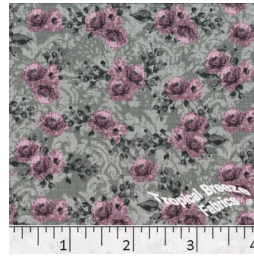

TABLE OF CONTENTS

Polyester Prints 2

POLYESTER PRINTS

**MALLARD ELEGANCE ROSE BUD
POLYESTER FABRIC**

**SKU: 048226-MA
Price: \$5.99**

**AQUA & PINK ROSES OXFORD
POLYESTER FABRIC**

**SKU: 048230-AQ
Price: \$7.49**

**BLUE MIST ROSES OXFORD
POLYESTER FABRIC**

**SKU: 048230-BM
Price: \$7.49**

**PEACH ROSES OXFORD POLYESTER
FABRIC**

**SKU: 048230-PC
Price: \$7.49**

**TEAL ROSES OXFORD POLYESTER
FABRIC**

**SKU: 048230-TL
Price: \$7.49**

**MEDIUM BLUE FLORAL YORYU
POLYESTER FABRIC**

**SKU: 048318-MB
Price: \$5.99**

**DUSTY LAVENDER LINEN CREPE
POLYESTER FABRIC**

**SKU: 048326-DL
Price: \$5.89**

**LIGHT PINK LINEN CREPE POLYESTER
FABRIC - LF0402**

**SKU: 048326-LP
Price: \$5.89**

**MAUVE LINEN CREPE POLYESTER
FABRIC - LF0403**

**SKU: 048326-MV
Price: \$5.89**

**DUSTY LAVENDER STRETCH CREPE
POLYESTER FABRIC - LF0404**

**SKU: 048327-DL
Price: \$5.89**