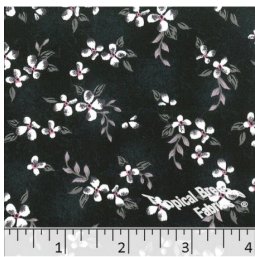

**NAVY SMALL FLORAL KOSHIBO
POLYESTER FABRIC**

**SKU: 048334-NY
Price: \$5.89**

**PURPLE PLUM SMALL FLORAL
KOSHIBO POLYESTER FABRIC**

**SKU: 048334-PL
Price: \$5.89**

**VIOLET SMALL FLORAL KOSHIBO
POLYESTER FABRIC**

**SKU: 048334-VL
Price: \$5.89**

**DARK BLUE FLORAL YORYU
POLYESTER FABRIC**
SKU: 048410-DB
Price: \$5.99

**DUSTY LAVENDER FLORAL YORYU
POLYESTER FABRIC**
SKU: 048410-DL
Price: \$5.99

**SLATE BLUE FLORAL YORYU
POLYESTER FABRIC**
SKU: 048410-SB
Price: \$5.99

**TEAL FLORAL YORYU POLYESTER
FABRIC**
SKU: 048410-TL
Price: \$5.99

**TURQUOISE FLORAL YORYU
POLYESTER FABRIC**
SKU: 048410-TQ
Price: \$5.99

**AQUA FLORAL KOSHIBO POLYESTER
FABRIC**
SKU: 048416-AQ
Price: \$5.89

**GRAPEMIST FLORAL KOSHIBO
POLYESTER FABRIC**
SKU: 048416-GM
Price: \$5.89

**LAVENDER FLORAL KOSHIBO
POLYESTER FABRIC**
SKU: 048416-LV
Price: \$5.89

**MALLARD FLORAL KOSHIBO
POLYESTER FABRIC**
SKU: 048416-MA
Price: \$5.89